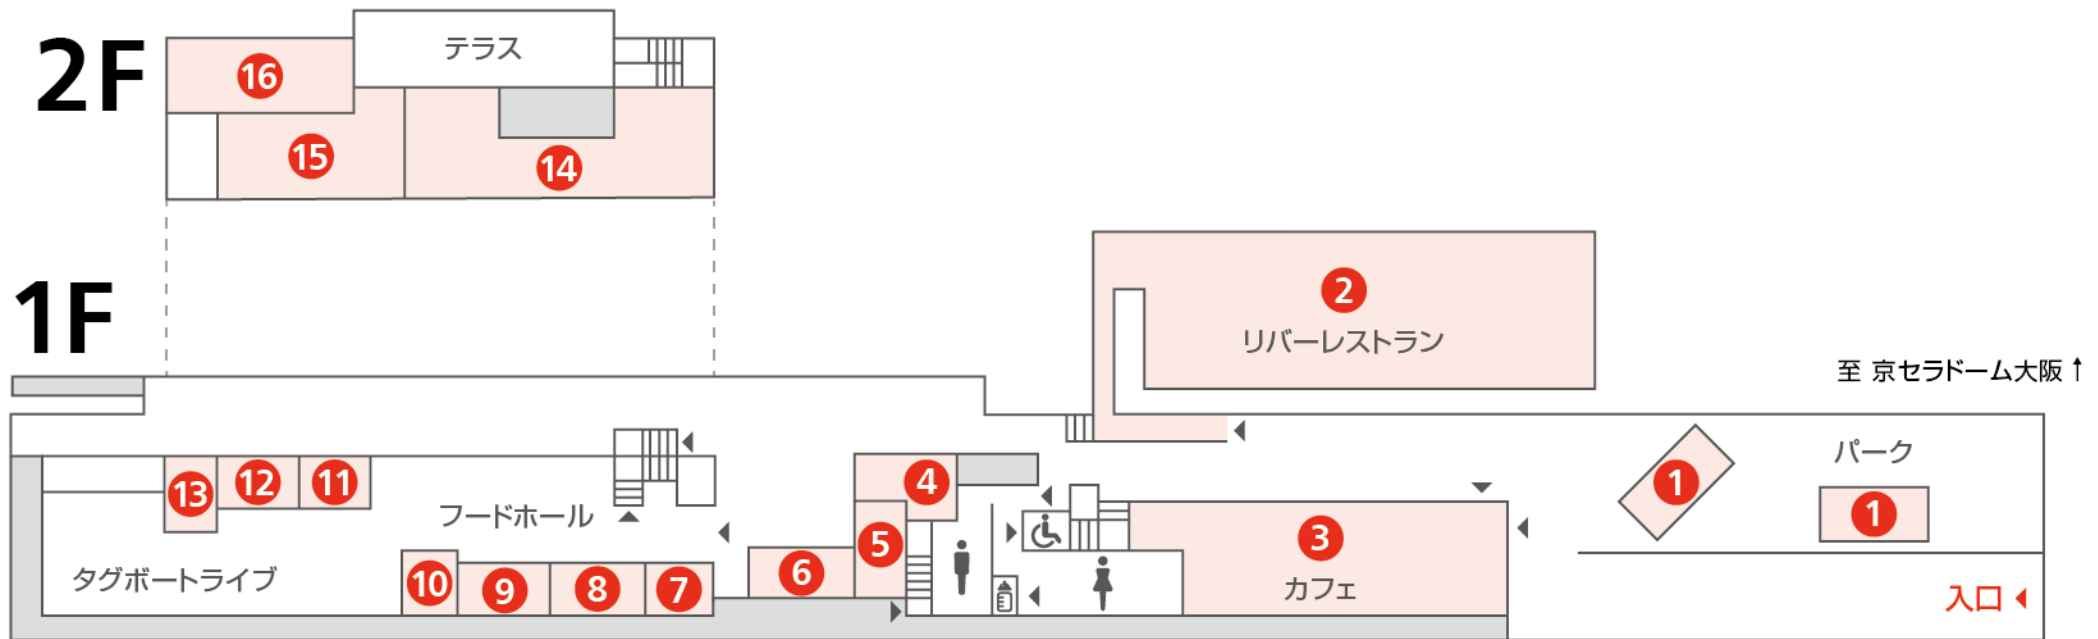

# 提携店MAP TUGBOAT TAISHO (タグボート大正)

至 京セラドーム大阪 ↑

至 ホテルソビアル 大阪 ドーム前 ↓

- |   |  |  |   |
|---|--|--|---|
| <p><b>1</b> THE MARKET BENTO <span>和食</span></p> <p>● 営業時間<br/>11:00~19:00 / 金土祝前日 11:00~21:00</p>            | <p><b>5</b> あやバカー代 <span>和食</span></p> <p>● 営業時間 平日 12:00~23:00</p>                                    | <p><b>9</b> KOBE ENISHI <span>和食</span></p> <p>● 営業時間<br/>平日 12:00~22:00 土日祝 11:00~22:00</p>     | <p><b>13</b> 笑酔人 <span>韓国料理</span></p> <p>● 営業時間<br/>平日 12:00~23:00 土日祝 11:00~23:00</p>           |
| <p><b>2</b> PIZZERIA DA DOTS <span>洋食</span></p> <p>● 営業時間<br/>11:00~15:00 / 17:00~22:00</p>                  | <p><b>6</b> POTALU <span>洋食</span></p> <p>● 営業時間<br/>平日 12:00~22:00 土日祝 11:00~22:00</p>                | <p><b>10</b> イチバノチカラ <span>和食</span></p> <p>● 営業時間<br/>平日 12:00~23:00 土日祝 11:00~23:00</p>        | <p><b>14</b> SUNSET2117 <span>バー</span></p> <p>● 営業時間 17:00~0:00<br/>● 定休日 火曜日</p>                |
| <p><b>3</b> MONDIAL KAFFEE 328 TUGBOAT <span>カフェ</span></p> <p>● 営業時間<br/>平日 11:00~20:00 金土日祝 11:00~23:00</p> | <p><b>7</b> THE MARKET Sour Lab. <span>居酒屋</span></p> <p>● 営業時間<br/>平日 12:00~23:00 土日祝 11:00~23:00</p> | <p><b>11</b> アトリエスタ食堂 <span>和食</span></p> <p>● 営業時間<br/>平日 12:00~23:00 土日祝 11:00~23:00</p>       | <p><b>15</b> 大正いやんばかん <span>居酒屋</span></p> <p>● 営業時間 19:00~26:00 日曜 15:00~24:00<br/>● 定休日 火曜日</p> |
| <p><b>4</b> SEAGULL DINER <span>洋食</span></p> <p>● 営業時間<br/>平日 12:00~21:00 土日祝 11:00~21:00</p>                | <p><b>8</b> Beer stand MARCA <span>居酒屋</span></p> <p>● 営業時間<br/>平日 16:00~23:00 土日祝 11:00~23:00</p>     | <p><b>12</b> くれおーる タグボート大正店 <span>和食</span></p> <p>● 営業時間<br/>平日 12:00~23:00 土日祝 11:00~23:00</p> | <p><b>16</b> 沖縄酒場 きじむな〜の森 <span>沖縄料理</span></p> <p>● 営業時間 12:00~24:00<br/>● 定休日 月曜日</p>           |